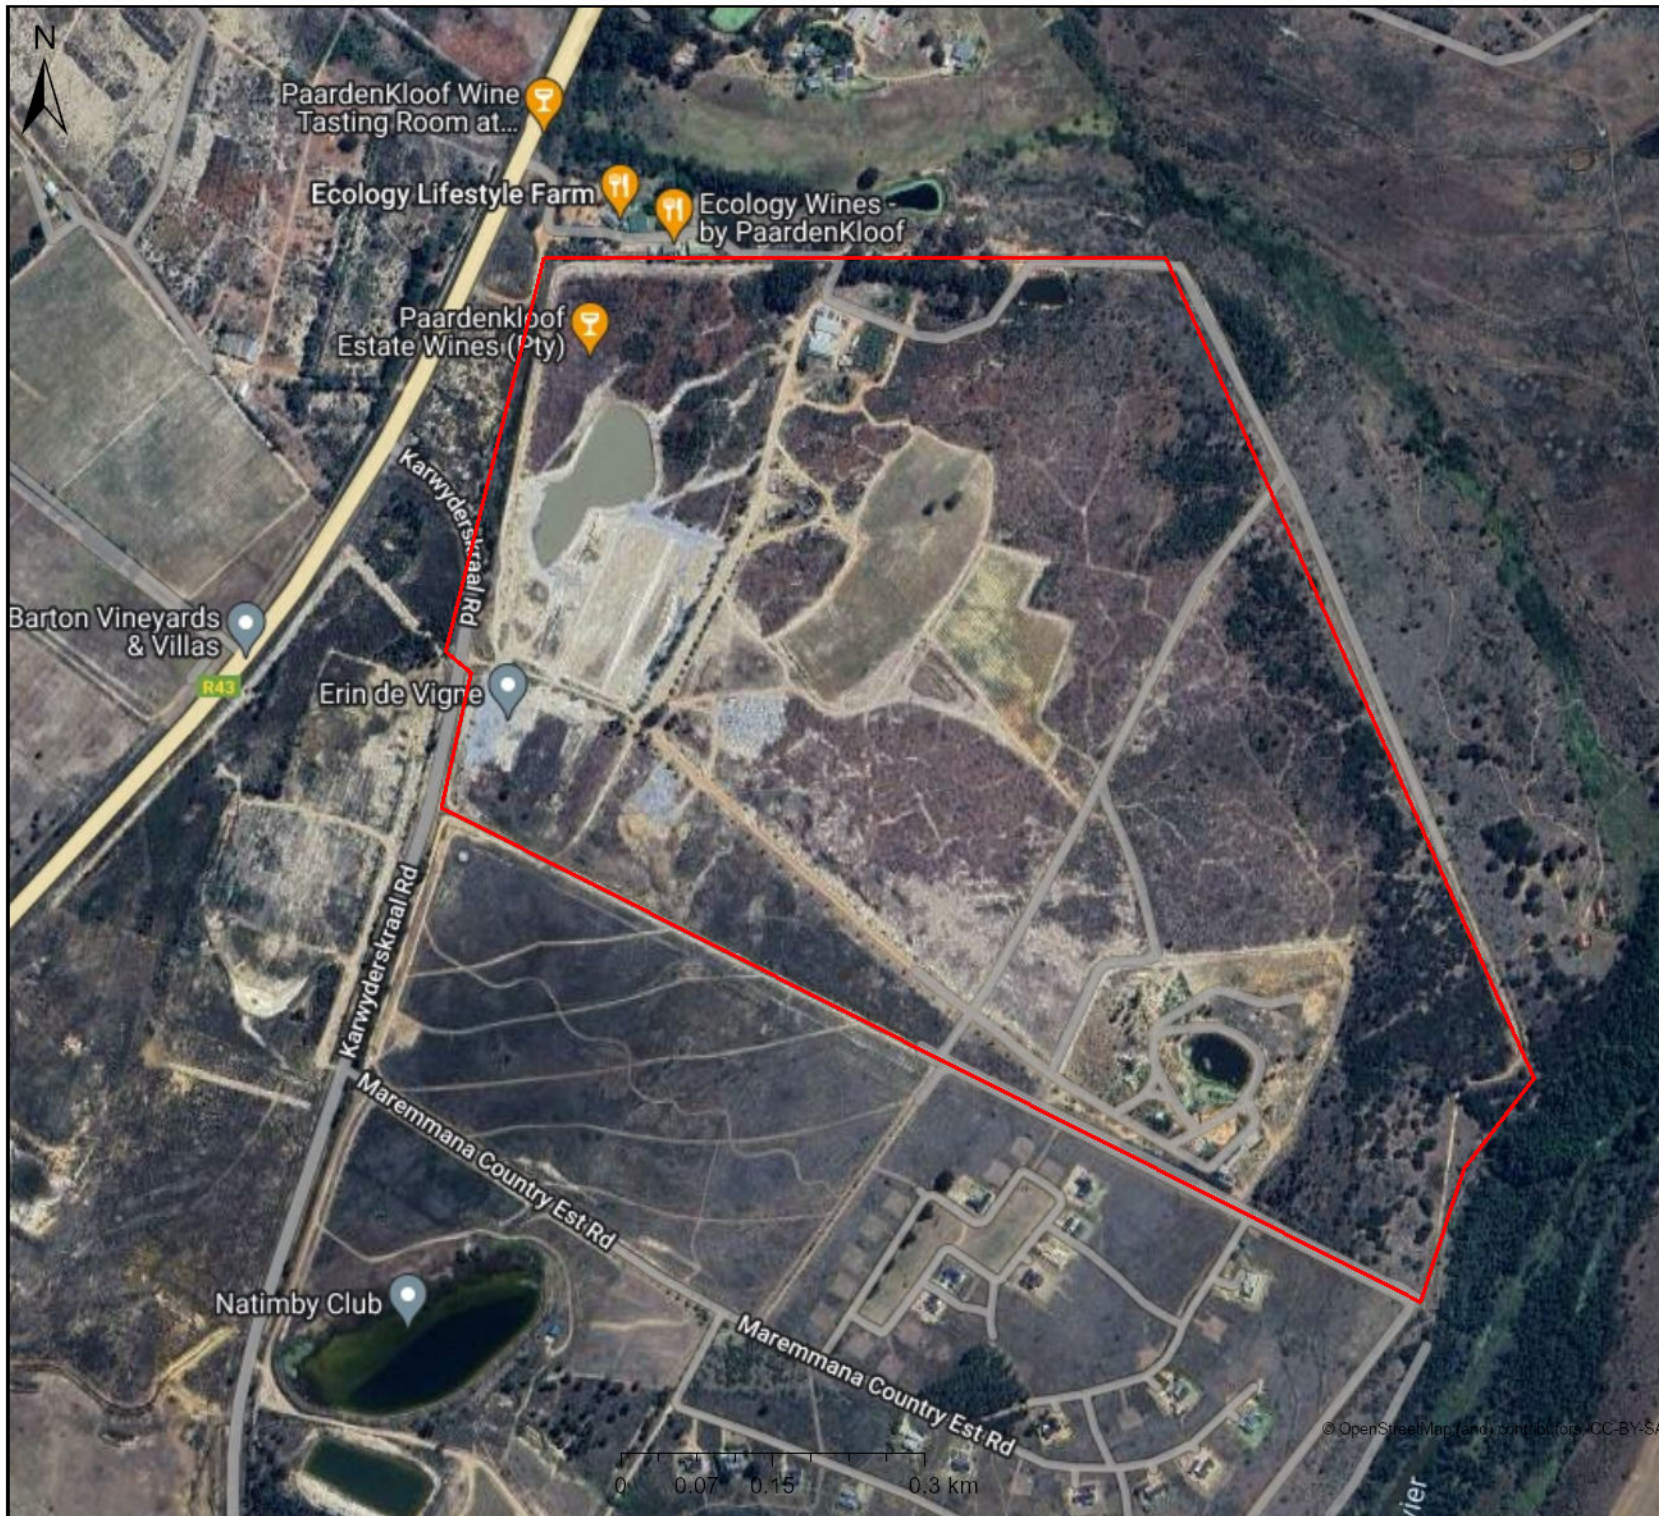

Locality Map 1: Erin de Vigne

Legend

Map Center: Lon: 19°8'47.2"E
 Lat: 34°15'15.7"S

Scale: 1:144 448

Date created: July 31, 2023

Locality Map 3: Erin de Vigne

Legend

Map Center: Lon: 19°11'4.7"E
 Lat: 34°15'53.2"S

Scale: 1:36 112

Date created: July 31, 2023

Locality Map: Erin de Vigne

Legend

Map Center: Lon: 19°11'11.8"E
 Lat: 34°15'57"S

Scale: 1:9 028

Date created: July 31, 2023