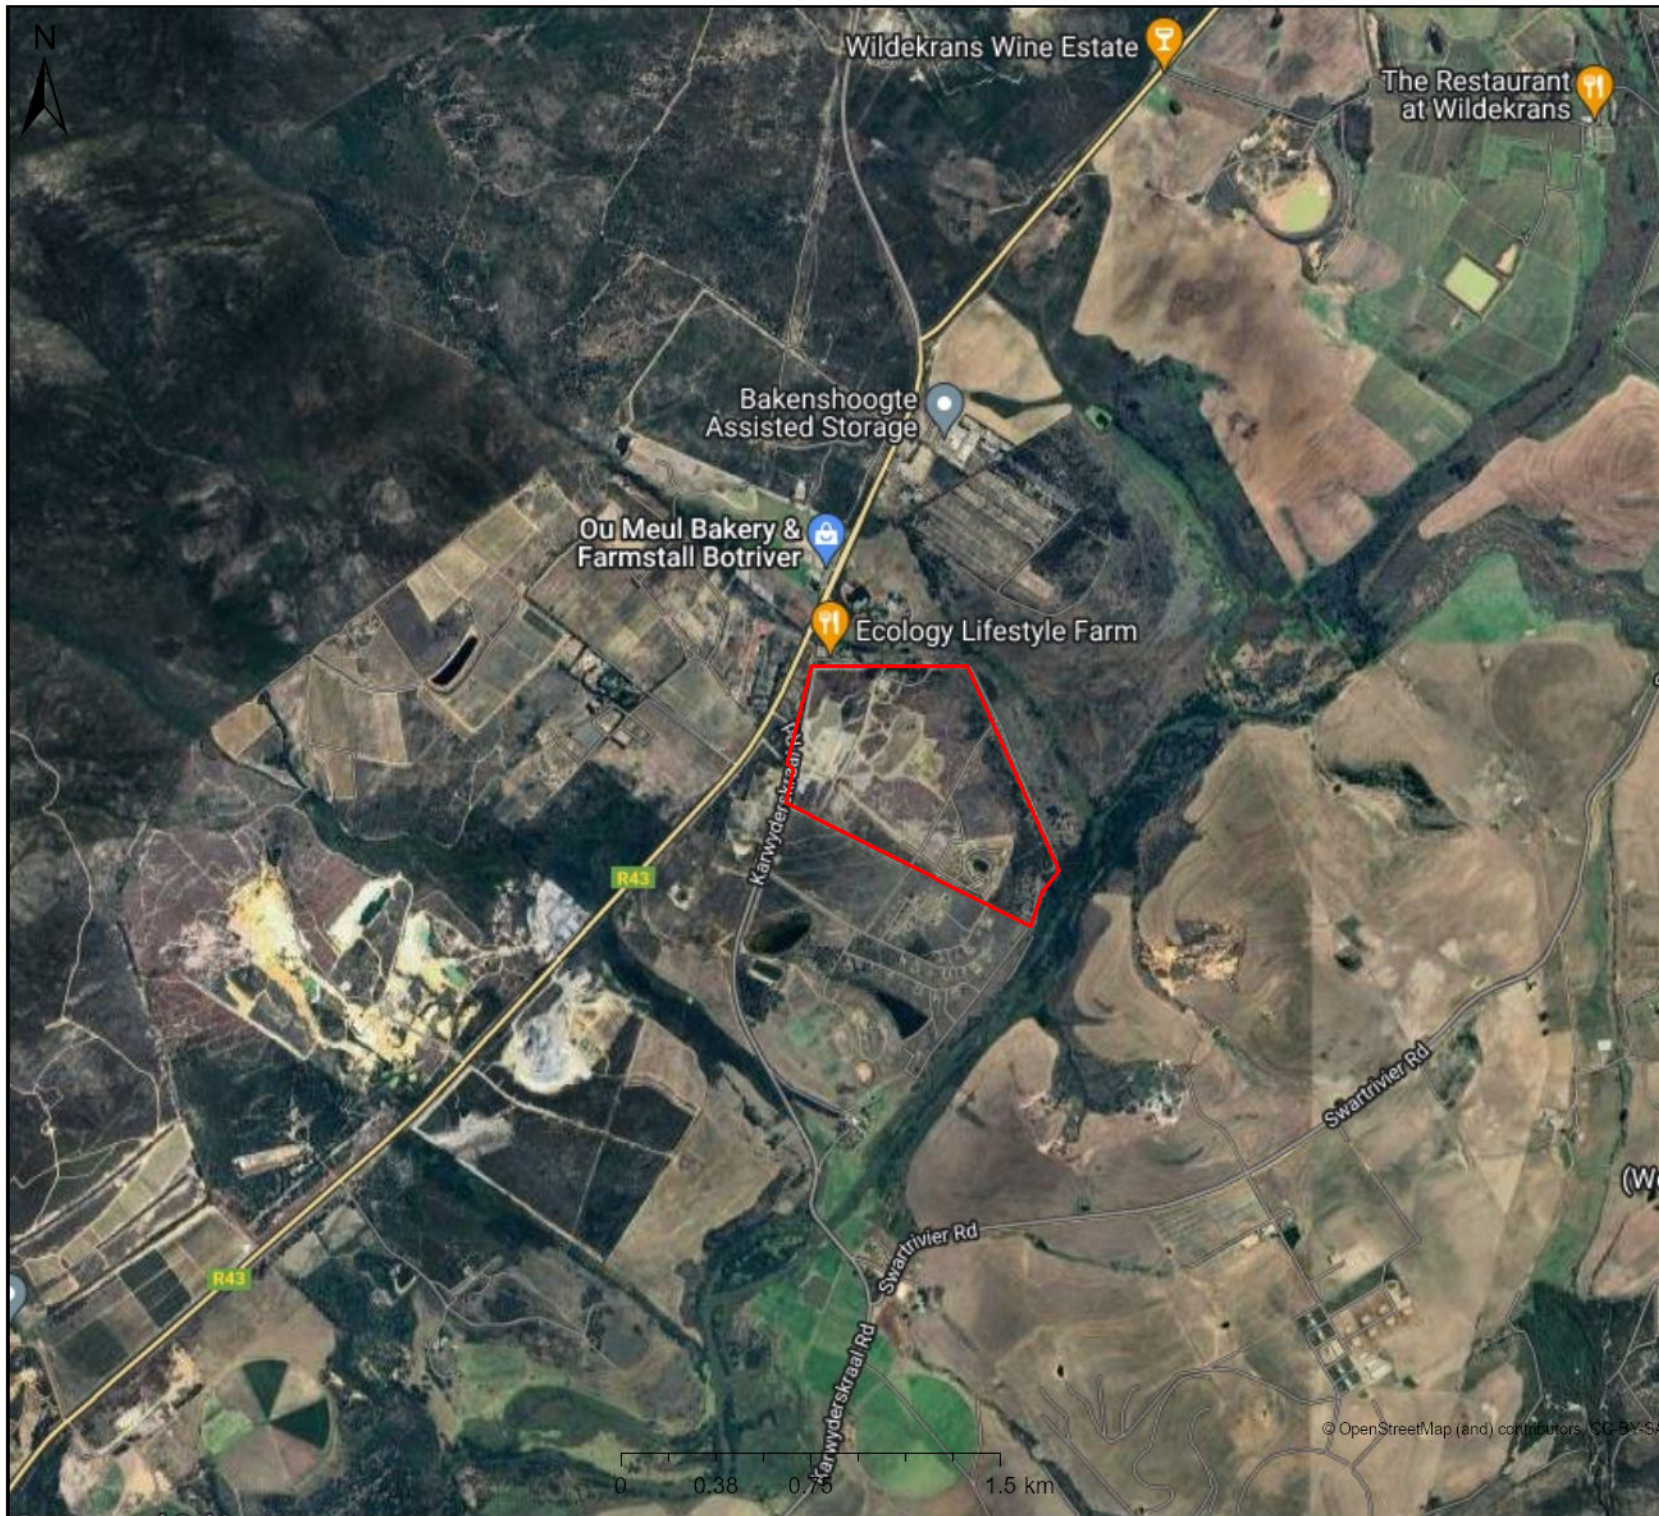

Locality Map 1: Erin de Vigne

Legend

Map Center: Lon: 19°8'47.2"E
 Lat: 34°15'15.7"S

Scale: 1:144 448

Date created: July 31, 2023

Locality Map 3: Erin de Vigne

Legend

Map Center: Lon: 19°11'4.7"E
 Lat: 34°15'53.2"S

Scale: 1:36 112

Date created: July 31, 2023

Locality Map: Erin de Vigne

Legend

Map Center: Lon: 19°11'11.8"E
 Lat: 34°15'57"S

Scale: 1:9 028

Date created: July 31, 2023